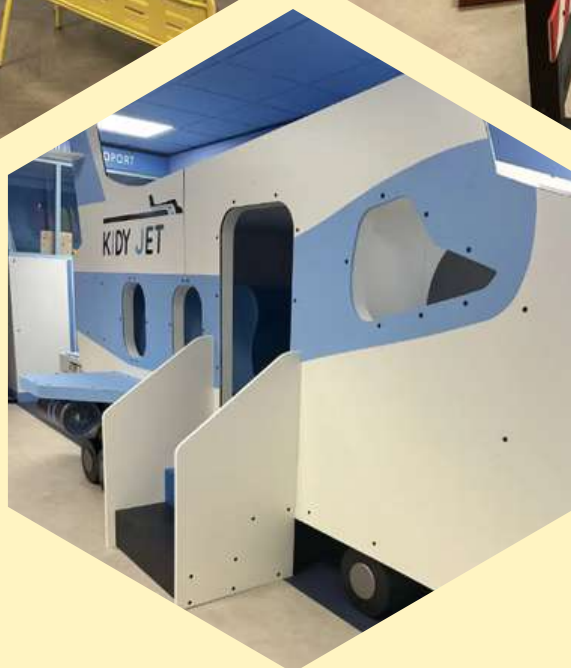

kidyville

**UNE MINI VILLE
COLORÉE**

**300 M² DÉDIÉS
AUX ENFANTS**

**DE 0 À 12 ANS
AVEC PARENTS**

**PLUS DE 10
MÉTIERS !**

**ET UN ESPACE
BÉBÉ**

Prix TTC : 15€ (2-12 ans) / 10€ (1-2 ans) / Gratuit (0 à 11 mois) / 5€ (12 ans et +).
Réservez Kidyville de 1h00 à 2h00. Possibilité de mettre en place un partenariat.